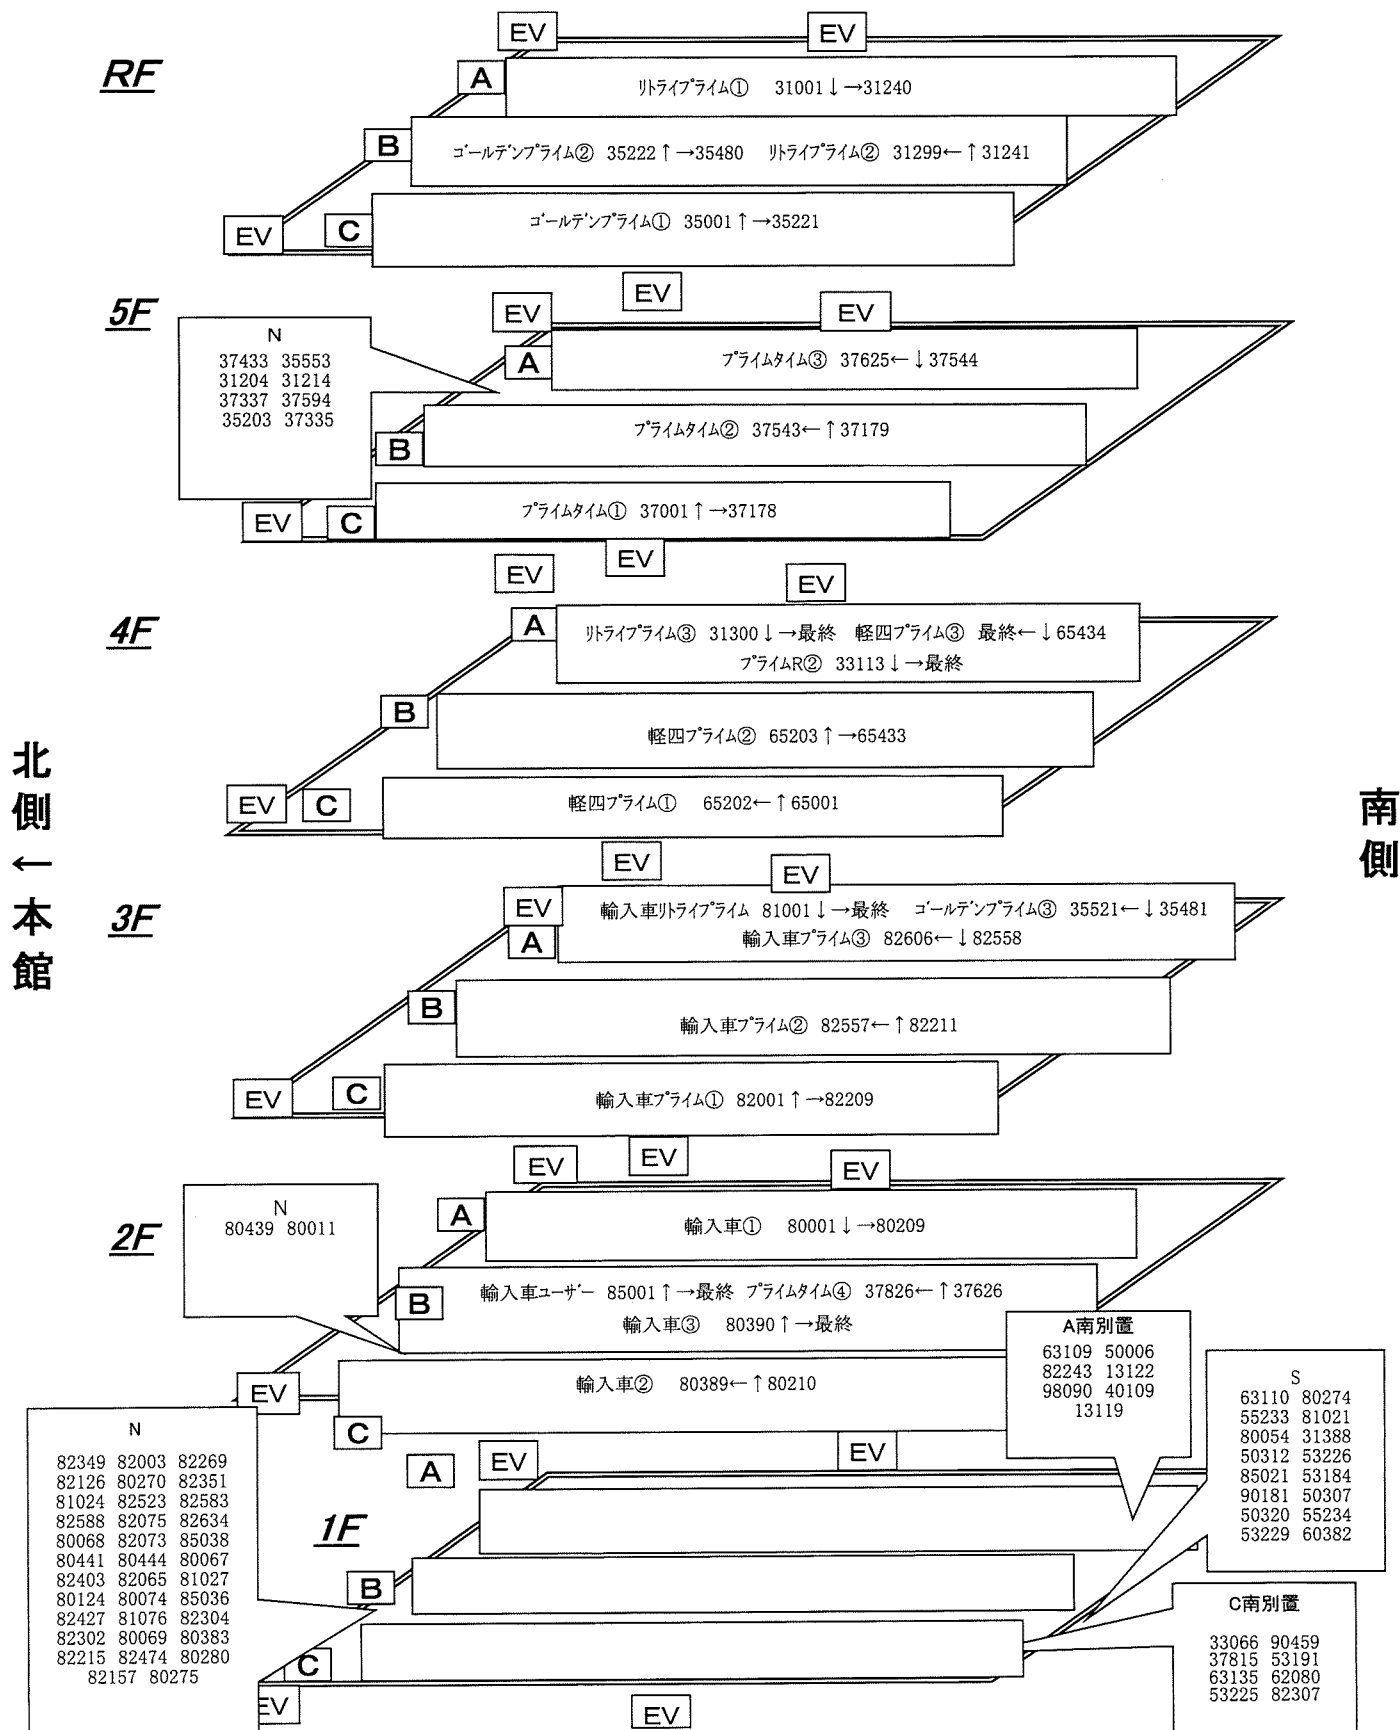

第1298回 2026年04月25日 立体駐車配置図

第1298回 2026年04月25日
配置・別置表

コーナー	出品番号 / 配置	別 配 置		
HAA77-スト	1 ~ 81	2	V-31	鍵抜車ヤード 守衛室
	B-3中央東~西	5	U-27	鍵抜車ヤード 守衛室
	82 ~ 167	19	G-24	鍵抜車ヤード 守衛室
	B-2-3中央~西	26	B-A-11	鍵抜車ヤード 守衛室
	168 ~ 270	47	D-12	鍵抜車ヤード 守衛室
	C-5-6 東~	58	B-F-13	鍵抜車ヤード 守衛室
	271 ~ 最終	62	F-21	鍵抜車ヤード 守衛室
	C-7	71	B-A-4	鍵抜車ヤード 守衛室
		73	F-14	鍵抜車ヤード 守衛室
		75	N-21	鍵抜車ヤード 守衛室
		80	H-23	鍵抜車ヤード 守衛室
		86	G-23	鍵抜車ヤード 守衛室
		95	T-30	鍵抜車ヤード 守衛室
		115	M-28	鍵抜車ヤード 守衛室
		117	B-L-9	鍵抜車ヤード 守衛室
		127	L-29	鍵抜車ヤード 守衛室
		138	B-D-5	鍵抜車ヤード 守衛室
		148	L-27	鍵抜車ヤード 守衛室
		158	L-26	鍵抜車ヤード 守衛室
	163	B-H-7	鍵抜車ヤード 守衛室	
	170	L-16	鍵抜車ヤード 守衛室	
	202	O-35	鍵抜車ヤード 守衛室	
	203	B-M-6	鍵抜車ヤード 守衛室	
	212	D-15	鍵抜車ヤード 守衛室	
	214	B-L-29	鍵抜車ヤード 守衛室	
	244	B-D-18	鍵抜車ヤード 守衛室	
	245	D-37	鍵抜車ヤード 守衛室	
	246	B-B-1	鍵抜車ヤード 守衛室	
	257	B-K-32	鍵抜車ヤード 守衛室	
	268	B-L-1	鍵抜車ヤード 守衛室	
	272	B-M-1	鍵抜車ヤード 守衛室	
	274	B-K-27	鍵抜車ヤード 守衛室	
	275	B-J-33	鍵抜車ヤード 守衛室	
	282	B-M-33	鍵抜車ヤード 守衛室	
	287	R-25	鍵抜車ヤード 守衛室	
74.5	13001 ~ 最終 A-1 東~	13002	G-38	鍵抜車ヤード 守衛室
		13004	C-24	鍵抜車ヤード 守衛室
		13007	K-20	鍵抜車ヤード 守衛室
		13008	Q-28	鍵抜車ヤード 守衛室
		13009	B-C-17	鍵抜車ヤード 守衛室
		13010	N-24	鍵抜車ヤード 守衛室
		13011	B-C-18	鍵抜車ヤード 守衛室
		13013	B-C-13	鍵抜車ヤード 守衛室
		13014	B-G-12	鍵抜車ヤード 守衛室
		13015	A-31	鍵抜車ヤード 守衛室
		13016	B-G-2	鍵抜車ヤード 守衛室
		13017	A-17	鍵抜車ヤード 守衛室
		13018	I-17	鍵抜車ヤード 守衛室
		13019	E-22	鍵抜車ヤード 守衛室
		13020	E-17	鍵抜車ヤード 守衛室
		13021	B-E-13	鍵抜車ヤード 守衛室
		13022	J-32	鍵抜車ヤード 守衛室
		13023	B-39	鍵抜車ヤード 守衛室
		13024	B-C-8	鍵抜車ヤード 守衛室
		13025	F-24	鍵抜車ヤード 守衛室
		13026	B-B-12	鍵抜車ヤード 守衛室
		13027	B-29	鍵抜車ヤード 守衛室
		13028	I-30	鍵抜車ヤード 守衛室

コーナー	出品番号 / 配置	別 配 置		
		13029	B-A-10	鍵抜車ヤード 守衛室
		13030	M-23	鍵抜車ヤード 守衛室
		13031	C-34	鍵抜車ヤード 守衛室
		13032	B-F-7	鍵抜車ヤード 守衛室
		13033	B-J-17	鍵抜車ヤード 守衛室
		13034	M-29	鍵抜車ヤード 守衛室
		13035	J-37	鍵抜車ヤード 守衛室
		13036	B-K-11	鍵抜車ヤード 守衛室
		13037	N-25	鍵抜車ヤード 守衛室
		13038	N-30	鍵抜車ヤード 守衛室
		13039	I-29	鍵抜車ヤード 守衛室
		13040	H-32	鍵抜車ヤード 守衛室
		13041	B-G-8	鍵抜車ヤード 守衛室
		13042	E-38	鍵抜車ヤード 守衛室
		13043	B-34	鍵抜車ヤード 守衛室
		13044	I-36	鍵抜車ヤード 守衛室
		13045	B-K-22	鍵抜車ヤード 守衛室
		13104	B-G-10	鍵抜車ヤード 守衛室
		13105	A-25	鍵抜車ヤード 守衛室
		13107	J-17	鍵抜車ヤード 守衛室
		13108	L-23	鍵抜車ヤード 守衛室
		13109	D-31	鍵抜車ヤード 守衛室
		13110	I-25	鍵抜車ヤード 守衛室
		13111	B-F-2	鍵抜車ヤード 守衛室
		13113	M-27	鍵抜車ヤード 守衛室
		13114	B-K-9	鍵抜車ヤード 守衛室
		13115	K-26	鍵抜車ヤード 守衛室
		13116	B-37	鍵抜車ヤード 守衛室
		13117	A-20	鍵抜車ヤード 守衛室
		13118	B-J-9	鍵抜車ヤード 守衛室
		13119		1F兩別置 守衛室
		13120	M-24	鍵抜車ヤード 守衛室
		13121	K-34	鍵抜車ヤード 守衛室
		13122		1F兩別置 鍵付
		13123	K-33	鍵抜車ヤード 守衛室
		13124	B-F-17	鍵抜車ヤード 守衛室
		13125	B-B-10	鍵抜車ヤード 守衛室
		13126	G-17	鍵抜車ヤード 守衛室
		13127	I-16	鍵抜車ヤード 守衛室
		13129	M-25	鍵抜車ヤード 守衛室
		13130	E-29	鍵抜車ヤード 守衛室
		13131	B-K-14	鍵抜車ヤード 守衛室
		13132	F-20	鍵抜車ヤード 守衛室
		13133	B-L-12	鍵抜車ヤード 守衛室
		13134	B-G-14	鍵抜車ヤード 守衛室
		13135	B-G-6	鍵抜車ヤード 守衛室
		13136	B-G-16	鍵抜車ヤード 守衛室
		13137	B-B-14	鍵抜車ヤード 守衛室
		13138	M-30	鍵抜車ヤード 守衛室
		13139	B-B-15	鍵抜車ヤード 守衛室
		13192	B-K-7	鍵抜車ヤード 守衛室
		13193	G-15	鍵抜車ヤード 守衛室
		13194	J-20	鍵抜車ヤード 守衛室
		13195	E-20	鍵抜車ヤード 守衛室
		13196	A-39	鍵抜車ヤード 守衛室
		13197	B-L-25	鍵抜車ヤード 守衛室
		13198	N-16	鍵抜車ヤード 守衛室
		13199	E-35	鍵抜車ヤード 守衛室