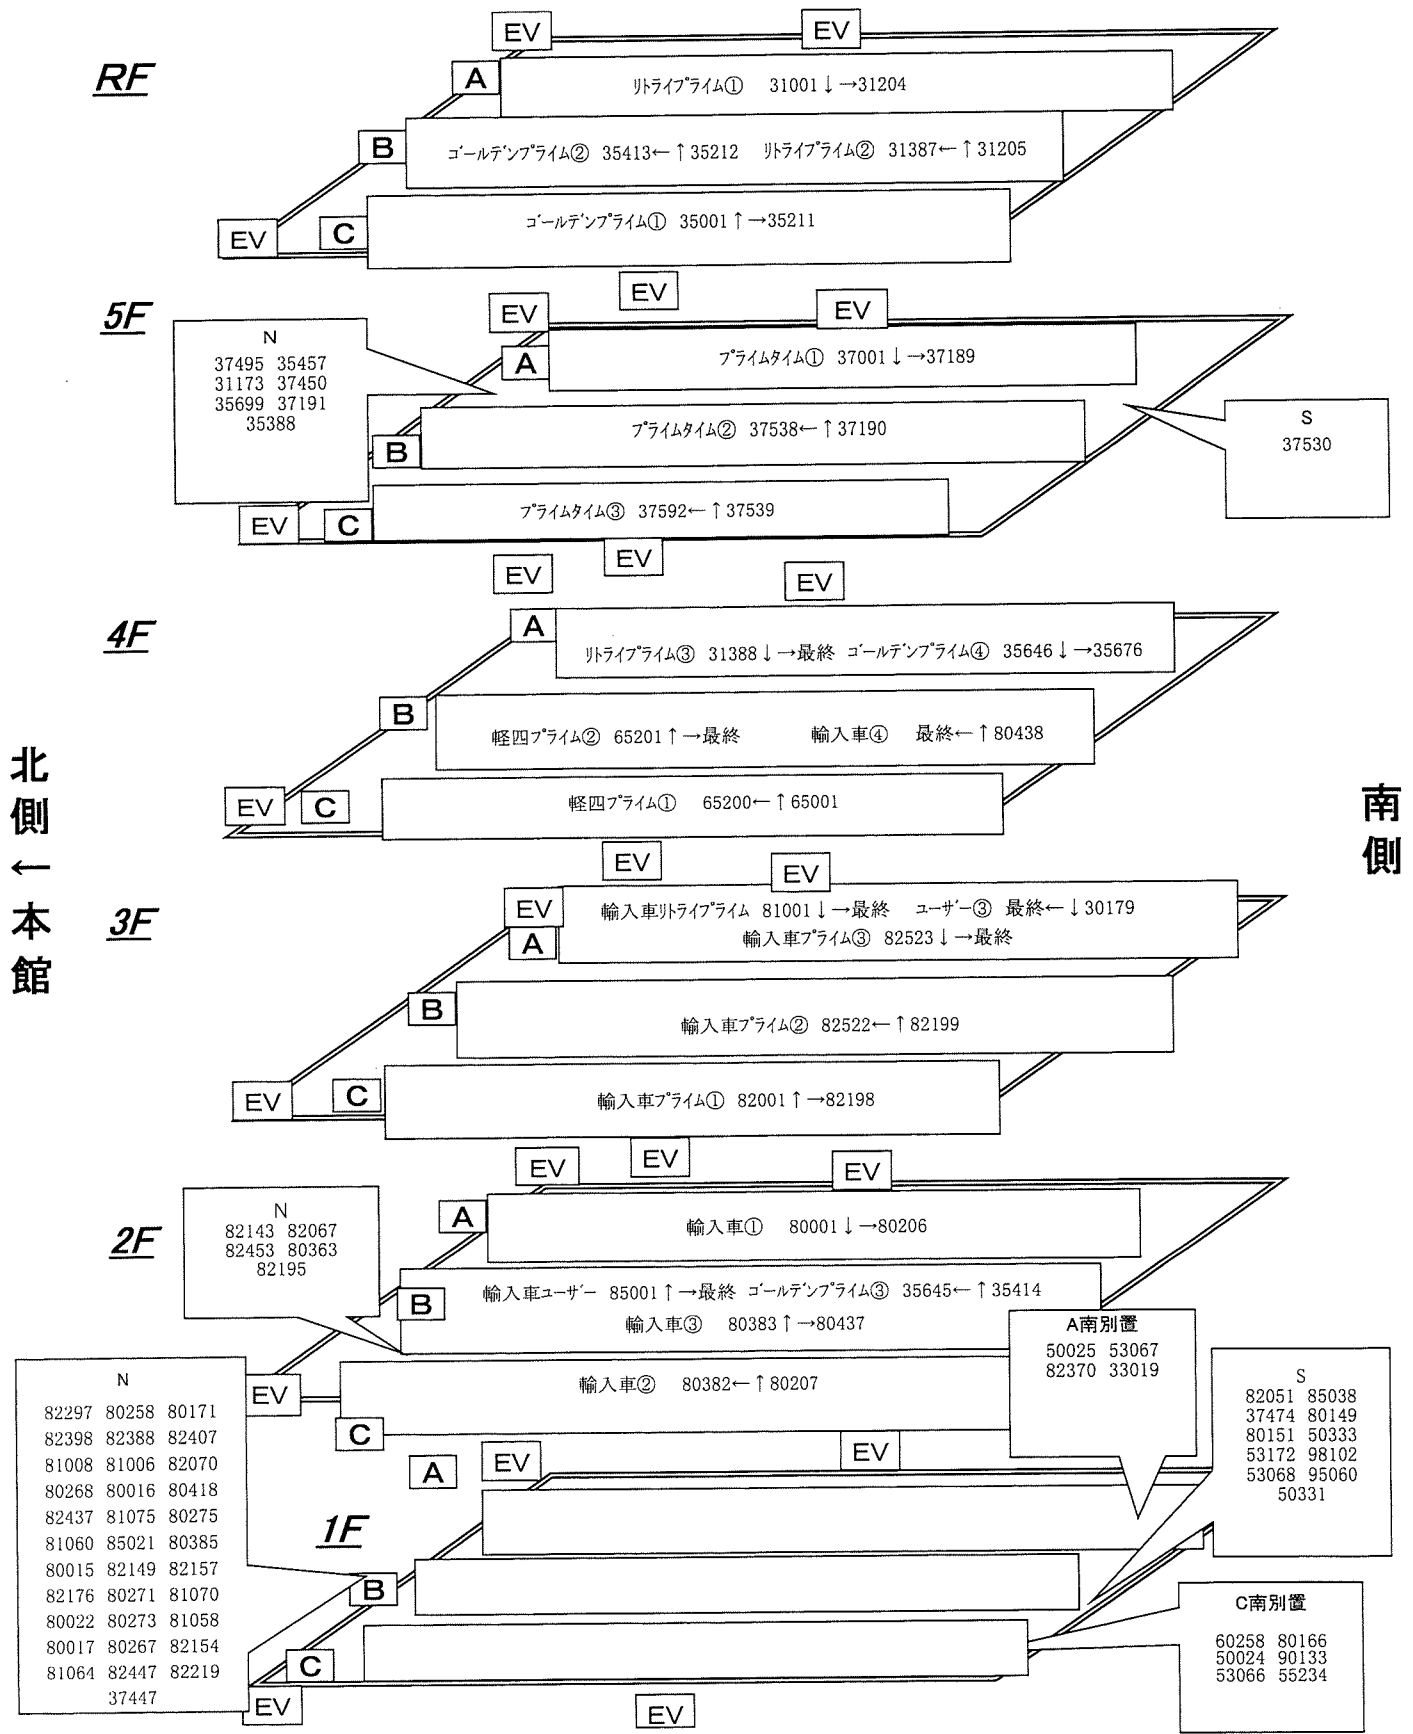

第1301回 2026年05月23日 立体駐車配置図